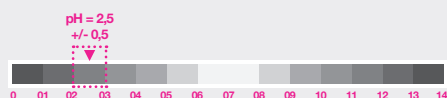

Aspect : liquide limpide bleu

Parfum : odeur de propreté fraîche et agréable

Produit certifié Ecolabel EUROPÉEN

EU ECOLABEL : FR/020/020

L'Ecolabel européen délivré en France par l'AFNOR est un label d'excellence environnementale qui est attribué aux produits et services respectant des standards environnementaux rigoureux tout au long de leur cycle de vie : de l'extraction des matières premières, à la production, la distribution et l'élimination.

COMPOSITION

Biosurfactants

Tensioactifs anioniques, tensioactifs non ioniques < 5%

Parfum

Contient des agents de surface d'origine biotechnologique et végétale.

CONDITIONNEMENTS DISPONIBLES

6 x 750 ml : réf. 303020

2 x 5 L : réf. 303083

1 x 30 L : réf. 303022

1 x 200 L : réf. 303023

1 x 1000 L : réf. 303024

Bidons de 5 L livrés avec robinet verseur.

PRODUITS COMPLÉMENTAIRES

BIODESCA ORIGINAL : Biorénovateur détartrant sanitaires

GLOBALWAY⁺ : Biotraitement multi-usages sanitaires

BLOCWAY : Biotraitement des urinoirs

Pour plus d'informations, consulter la fiche de sécurité.

SANIWAY

NETTOYANT DÉTARTRANT SANITAIRES

DES SANITAIRES PLUS PROPRES, PARFAITEMENT DÉTARTRÉS

SANIWAY nettoie et détartré efficacement toutes les surfaces sanitaires.

Formulé avec des biosurfactants ultra-puissants selon le procédé BIOSURF®, il permet un nettoyage complet de l'ensemble des sanitaires (WC, urinoirs, douches, robinetterie, faïences, murs, sols, etc.). **SANIWAY** est efficace sur tous les types de surface (carrelage, émail, céramique, chrome, inox, verre, etc.). Grâce aux biosurfactants, il est extrêmement efficace pour éliminer les dépôts de tartre, les traces de savons et autres résidus organiques, même les plus incrustés. Il redonne aux installations leur éclat naturel.

La viscosité de **SANIWAY** est optimisée pour générer une mousse épaisse, parfaitement adaptée au nettoyage des parois verticales.

Avec ce produit, l'impact environnemental du nettoyage est grandement réduit.

SANIWAY bénéficie du procédé BIOSURF® (biosurfactants ultra-puissants, jusqu'à 500 fois plus efficaces que des tensio-actifs chimiques classiques).

SANIWAY est sans étiquetage de risque, ni pour l'utilisateur ni pour l'environnement. Il a été formulé pour limiter les risques d'allergies et sans OGM. Son pulvérisateur mousse limite les risques d'inhalation.

SANIWAY est éco-conçu. Il utilise des matières actives issues de ressources renouvelables et son emballage est 100% recyclable. Il s'utilise en quantité réduite par rapport aux produits non concentrés. Il est certifié ECOLABEL EUROPÉEN.

MODE D'EMPLOI :

Produit prêt à l'emploi.
Penser à recharger le spray avec le format 5L.

1. Pulvériser uniformément sur les surfaces à nettoyer
2. Laisser agir 5 minutes
3. Frotter à l'aide d'une éponge humide
4. Rincer à l'eau claire

Pour de grandes surfaces à nettoyer, préférer des produits à diluer.