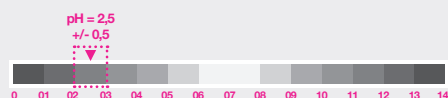

Aspect : liquide limpide bleu

Parfum : odeur de propreté fraîche et agréable

Produit certifié Ecolabel EUROPÉEN

EU ECOLABEL : FR/020/020

L'Ecolabel européen délivré en France par l'AFNOR est un label d'excellence environnementale qui est attribué aux produits et services respectant des standards environnementaux rigoureux tout au long de leur cycle de vie : de l'extraction des matières premières, à la production, la distribution et l'élimination.

COMPOSITION

Biosurfactants

Tensioactifs anioniques, tensioactifs non ioniques < 5%

Parfum

Contient des agents de surface d'origine biotechnologique et végétale.

CONDITIONNEMENTS DISPONIBLES

6 x 750 ml : réf. 303020

2 x 5 L : réf. 303083

1 x 30 L : réf. 303022

1 x 200 L : réf. 303023

1 x 1000 L : réf. 303024

Bidons de 5 L livrés avec robinet verseur.

PRODUITS COMPLÉMENTAIRES

BIODESCA ORIGINAL : Biorénovateur détartrant sanitaires

GLOBALWAY⁺ : Biotraitement multi-usages sanitaires

BLOCWAY : Biotraitement des urinoirs

Pour plus d'informations, consulter la fiche de sécurité.

SANIWAY

NETTOYANT DÉTARTRANT SANITAIRES

DES SANITAIRES PLUS PROPRES, PARFAITEMENT DÉTARTRÉS

SANIWAY nettoie et détartré efficacement toutes les surfaces sanitaires.

Formulé avec des biosurfactants ultra-puissants selon le procédé BIOSURF®, il permet un nettoyage complet de l'ensemble des sanitaires (WC, urinoirs, douches, robinetterie, faïences, murs, sols, etc.). **SANIWAY** est efficace sur tous les types de surface (carrelage, émail, céramique, chrome, inox, verre, etc.). Grâce aux biosurfactants, il est extrêmement efficace pour éliminer les dépôts de tartre, les traces de savons et autres résidus organiques, même les plus incrustés. Il redonne aux installations leur éclat naturel.

La viscosité de **SANIWAY** est optimisée pour générer une mousse épaisse, parfaitement adaptée au nettoyage des parois verticales.

Avec ce produit, l'impact environnemental du nettoyage est grandement réduit.

SANIWAY bénéficie du procédé BIOSURF® (biosurfactants ultra-puissants, jusqu'à 500 fois plus efficaces que des tensio-actifs chimiques classiques).

SANIWAY est sans étiquetage de risque, ni pour l'utilisateur ni pour l'environnement. Il a été formulé pour limiter les risques d'allergies et sans OGM. Son pulvérisateur mousse limite les risques d'inhalation.

SANIWAY est éco-conçu. Il utilise des matières actives issues de ressources renouvelables et son emballage est 100% recyclable. Il s'utilise en quantité réduite par rapport aux produits non concentrés. Il est certifié ECOLABEL EUROPÉEN.

MODE D'EMPLOI :

Produit prêt à l'emploi.
Penser à recharger le spray avec le format 5L.

1. Pulvériser uniformément sur les surfaces à nettoyer
2. Laisser agir 5 minutes
3. Frotter à l'aide d'une éponge humide
4. Rincer à l'eau claire