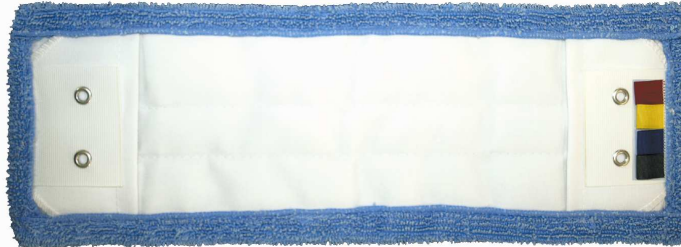

Integrated Professional Cleaning

ICA

E 270613FRAN
Frange Microfibre BLEUE 40 CM
poches+languettes
4 œillets+code couleur

FICHE TECHNIQUE

Date: avril 2009

Revision N°: 01

<i>Code article</i>	E 270613FRAN
<i>Dimensions</i>	cm. 40
<i>Poids unitaire</i>	Gr. 96 ± 5%
<i>Composition:</i>	Tissage : microfibre bleue (480g/m ²) Semelle : blanche polyester Poches : blanche 100% polyester Oeillets : Zinc, ø 6,5 mm Languettes couleurs : Longueur 2 cm
<i>Lavage conseillé</i>	60° plus de 90 lavages jusqu'à 300 dans les conditions normales d'utilisation
<i>Conditionnement</i>	25 unités