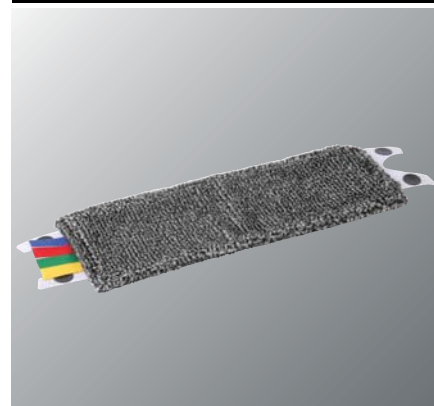

### Starter Kit

- Contient un seau et un essoreur bionique, un support de frange, 1 frange Mini Micro
- Disponible en bleu et rouge

### Frange Mini Micro

- 90% microfibras PES pour une performance de nettoyage remarquable
- 10% de fibre PA (gris) pour enlever la saleté tenace
- Etiquettes RBVJ à découper

### Frange Mini Safe Mop

- Spécialement développée pour une utilisation sur sol brut et de sécurité
- Fibres extra dures pour un effet brosse
- Etiquettes RBVJ à découper