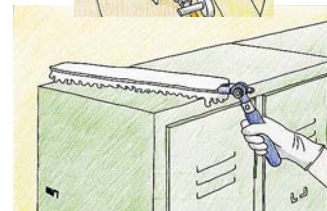

#### Description

Support SPILLO rigide

Avec pastilles de maintien pour gazes imprégnées ou antistatiques  
Support en plastique inclinable à 270°

Idéal pour dépoussiérer les surfaces hautes et difficiles d'accès  
(ex : dos et hauts des armoires, radiateurs, etc...)