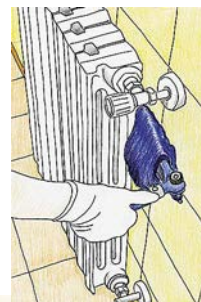

#### Description

Support SPILLO rigide

Avec pastilles de maintien pour gazes imprégnées ou antistatiques  
Support en plastique inclinable à 270°

Idéal pour dépoussiérer les surfaces hautes et difficiles d'accès  
(ex : dos et hauts des armoires, radiateurs, etc...)