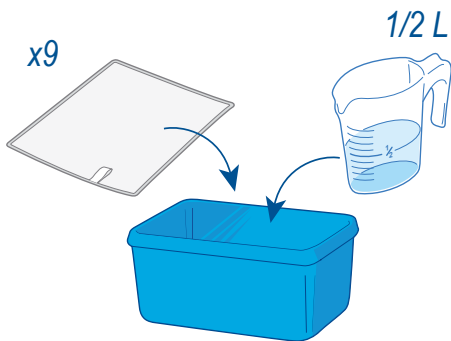

salles de bain, douches, lavabos, carrelages

VERT

zones de restauration, cuisines, bars, self-service

ROUGE

toilettes, urinoirs, salles de bain, douches, lavabos, carrelages

toilettes, urinoirs

BLANC

autres applications et produits usage unique

Essorer fortement la lavette microfibre\*

\*étape optionnelle

1

Plier en quatre

2

Utiliser à plat sur la surface et changer de face à chaque changement de surface

Toujours commencer par les zones les plus propres et finir par les zones les plus sales.