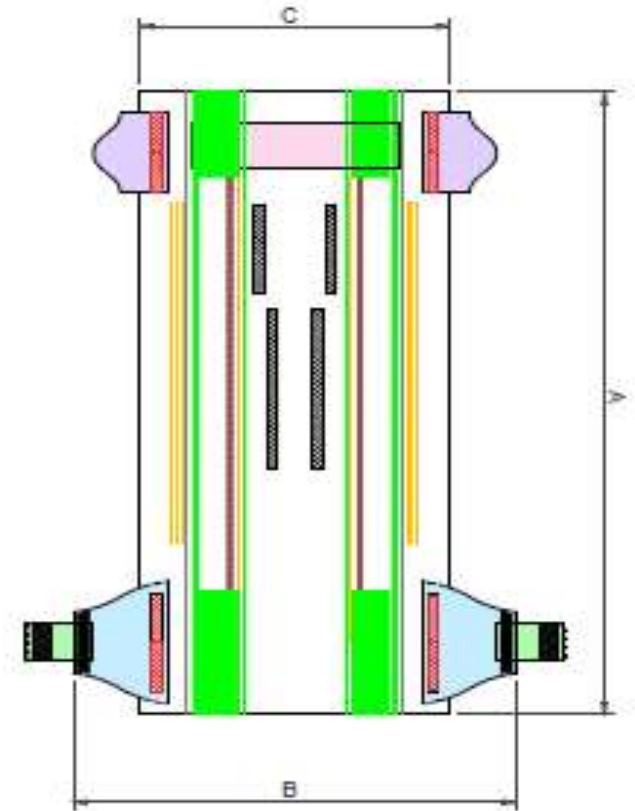

Spécification du Produit

Magics Easysoft XL 36pcs

Client: TBC

Marque: Magics Easysoft

Référence: B0100395

Taille no 6: 13-18kg

Date: 20.09.2019

Créé par: Jindřich Hrubý

Caractéristiques du produit

Dimensions (mm) +/-5%	
AxBxC	560x330x220
Poids (g) +/-10%	
	35
Retention Siblé (g)	
	450

Données logistiques

Pièces/sachet	36
Sachets/carton	6
Cartons/niveau	6
Cartons/palette	24
niveaux/ palette	4
Palette (mm)	120x80x211
Type de palette	EUR
Dimensions Carton (mm) (long x larg x haut)	380x380x490
EAN Sachet	8595611623875
EAN Carton	8595611623882

255083

Caractéristiques Matières Premières

Enveloppe extérieure	PE laminé, PE+Nontissé, respirable, imprimé
Voile de surface	Nontissé Spunbond, blanc
Corps	Spun Meltblown Spun hydrophile, blanc
Barrières	Spun Meltblown Spun hydrophobe, blanc
Super absorbant	Polymère absorbant à haute perméabilité
Cellulose	100% fibres cellulosiques
Voile d'acquisition	Highloft, blanc
Oreilles élastiques	Nontissé-Elastomère-complexe Nontissé, high flex, blanc
Attaches	Crochets-Composition PE, compatible avec bande frontale
Oreilles frontales	S phobic, blanches
Bande frontale	Boucle, transparente
Elastics	Latex free, hygiene grade, blanc
Adhesif	Hotmelt/Construction glue
Sachets	Polyéthylène basse densité, imprimé
Cartons	Carton brun imprimé
Remarques	
CSU*	Consumer Sales Unit

F3 001 01