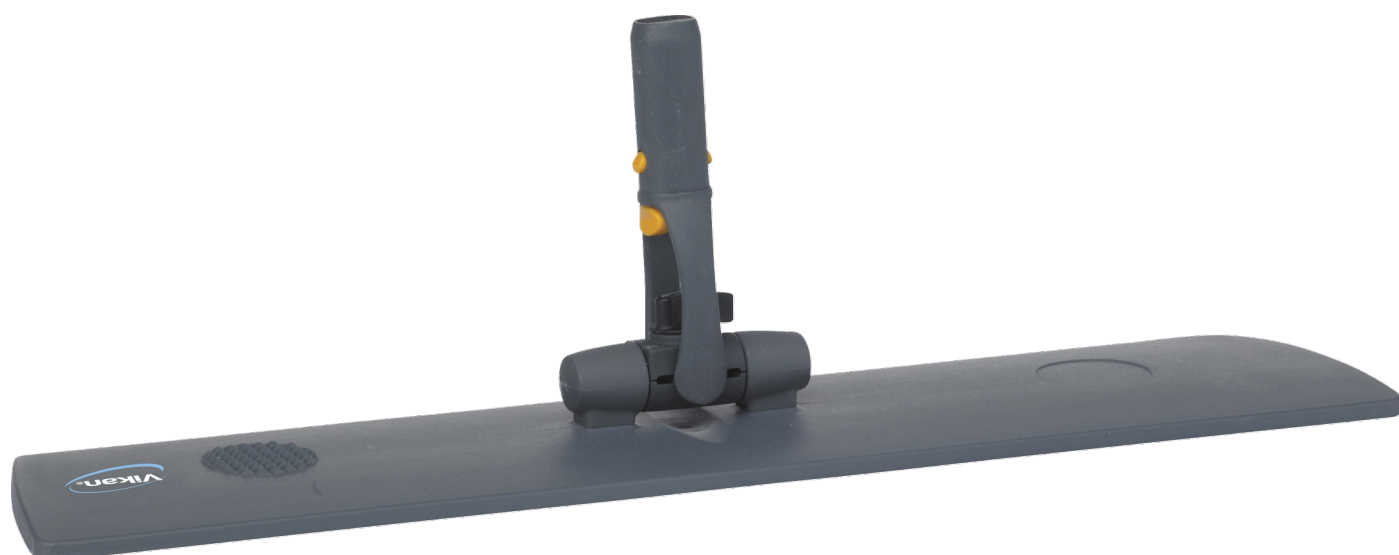

374218

Support mop, avec band  
autogrippant, Hook and loop,  
40 cm, Grise

Support mop composite, 40 cm. Les supports de lavage à plat Velcro s'utilisent avec les mops 547140 et 548540 et le manche 296218. Spécialement conçus pour le nettoyage professionnel (bus, wagons de trains, trams, métro...)

# Données techniques

<b>Article Numéro</b>	374218
<b>La taille du système</b>	40 cm
<b>Matériau</b>	Polystyrène
<b>Conforme au 1935/2004 (CE) sur les matériaux agréés contact alimentaire<sup>1</sup></b>	Non
<b>Matériau agréé FDA (CFR 21)</b>	Non
<b>Quantité par Carton</b>	10 Pcs.
<b>Quantité par Palette (80 x 120 x 200 cm)</b>	840 Pcs.
<b>Quantity Per Layer (Pallet)</b>	1 Pcs.
<b>Colis Longueur</b>	440 mm
<b>Colis Largeur</b>	250 mm
<b>Colis Hauteur</b>	110 mm
<b>Longueur</b>	405 mm
<b>Largeur</b>	88 mm
<b>Hauteur</b>	47 mm
<b>Poids brut</b>	0,365 kg
<b>Poids net</b>	0,345 kg
<b>Mètre cube</b>	0,0017 M3
<b>Température de stérilisation recommandée (autoclave)</b>	121 °C
<b>Code GTIN-13</b>	5705023742184
<b>Code GTIN-14</b>	15705023742181
<b>Code de marchandise</b>	96039099
<b>Pays d'origine</b>	Denmark