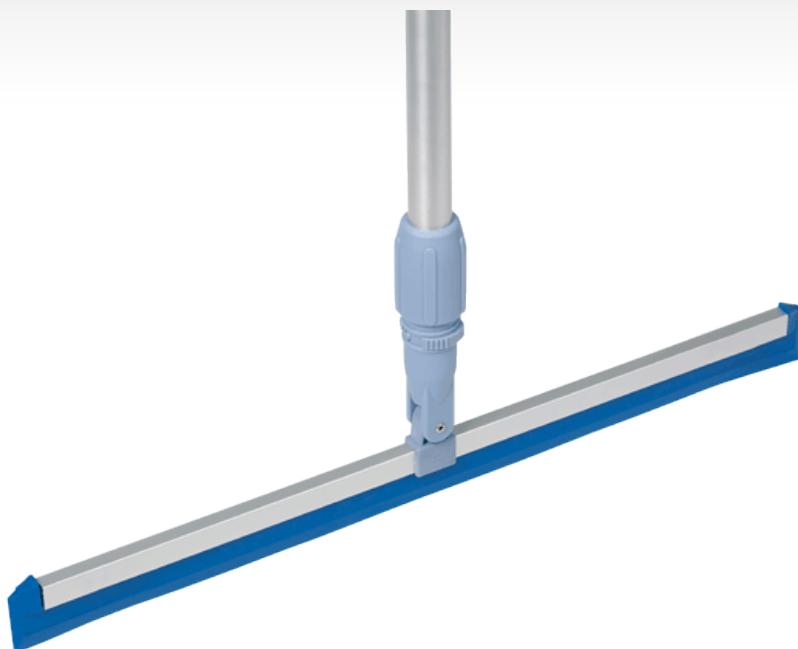

Dustpan raclette

Retour

Système de collecte de déchets ergonomique et hygiénique.

Fabriqué à partir de matériaux haute qualité, la gamme Dustpan vous garantit les meilleurs résultats dans toutes les applications professionnelles.

Dustpan raclette

Hygiénique

Tous les matériaux peuvent être nettoyés à 70°C. Les composants sont faciles à démonter et la lame peut être remplacée.

Durable

Les matériaux ont été améliorés pour fournir une résistance à l'usure et la rouille.

Ergonomique

Système fabriqué pour rendre les tâches quotidiennes plus agréables.

Composition

La raclette combine 3 composants :

- Rail aluminium
- Lame en caoutchouc elastomer, lavable à 70°C
- Connecteur du manche en Polypropylene

Utilisation

Pour des application à sec ou humide.

Art. N° (TSU)	Désignation	Couleur	Dimensions	Produits par BCU	BCU par TSU	Art. N° (BCU)
114468	lame de rechange raclette Multi	bleu	50 cm		10	508450
114472	Raclette Multi	bleu	50 cm	1	10	114474