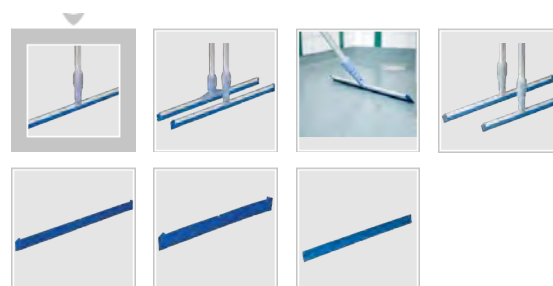

Dustpan raclette

Retour

Système de collecte de déchets ergonomique et hygiénique.

Fabriqué à partir de matériaux haute qualité, la gamme Dustpan vous garantit les meilleurs résultats dans toutes les applications professionnelles.

Dustpan raclette

Hygiénique

Tous les matériaux peuvent être nettoyés à 70°C. Les composants sont faciles à démonter et la lame peut être remplacée.

Durable

Les matériaux ont été améliorés pour fournir une résistance à l'usure et la rouille.

Ergonomique

Système fabriqué pour rendre les tâches quotidiennes plus agréables.

Composition

La raclette combine 3 composants :

- Rail aluminium
- Lame en caoutchouc elastomer, lavable à 70°C
- Connecteur du manche en Polypropylene

Utilisation

Pour des application à sec ou humide.

Art. N° (TSU)	Désignation	Couleur	Dimensions	Produits par BCU	BCU par TSU	Art. N° (BCU)
114468	lame de rechange raclette Multi	bleu	50 cm		10	508450
114472	Raclette Multi	bleu	50 cm	1	10	114474